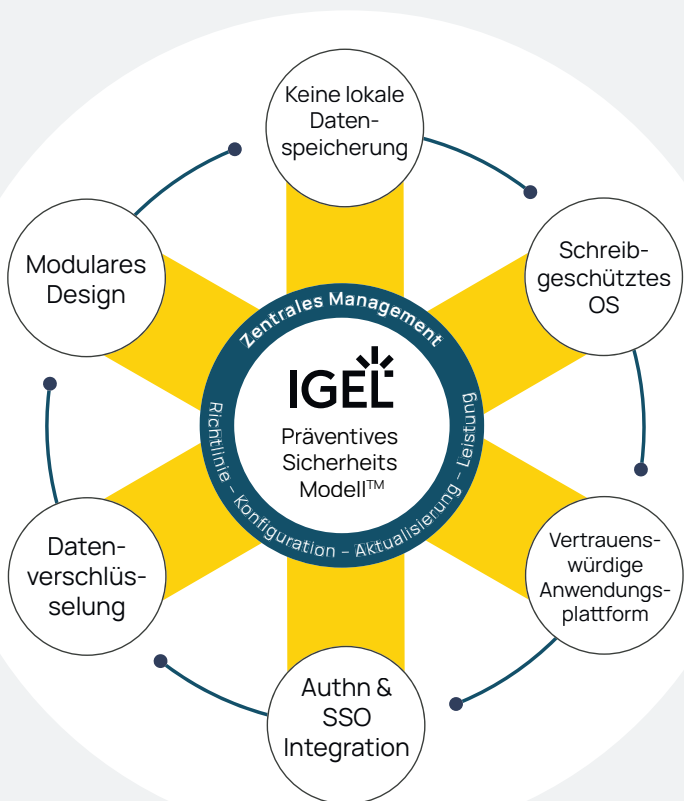

- Reduzieren Sie die Budgets für Geräte um bis zu 75 %
- Stellen Sie auf Windows 11 in der Cloud mit vorhandener Geräte-Hardware um
- Reduzieren Sie die Angriffsfläche Ihrer Geräte um bis zu 95 %
- Geräte Disaster Recovery in 6 Minuten pro Gerät

Das sichere Geräte OS für jetzt und in Zukunft.

IGEL ist das sichere Geräte OS für SaaS, DaaS- und VDI-Umgebungen.

IGELs Präventives Sicherheits Modell™ beseitigt Schwachstellen und verhindert Ransomware und andere Cyberangriffe

Traditionelle Geräte

IGEL OS

Gesamtbetriebskosten (TCO) reduzieren

Die Kosteneinsparungen an jedem Gerät multiplizieren sich in der gesamten IT-Infrastruktur. IGEL OS:

- Eliminiert kostspielige Sicherheits- und Verwaltungsagenten für die Geräte
- Erhöht die Energieeffizienz der Geräte um mehr als 22%
- Kosteneinsparung durch Verlängerung des Hardwarezyklus

Mit dem UD Pocket kann jedes x86-64-Bit-Windows-Gerät sicher auf IGEL gebootet werden, was ein schnelles Disaster Recovery nach Cyberangriffen ermöglicht und so Tausende von Stunden an verlorener Produktivität einsparen kann.