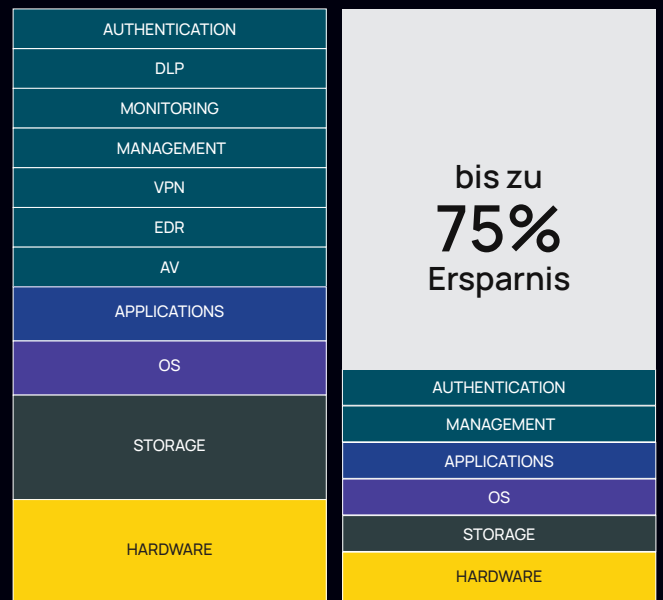

Das sichere Geräte OS für jetzt und in Zukunft.

IGEL ist das sichere Geräte OS für SaaS, DaaS- und VDI-Umgebungen.

IGELs Präventives Sicherheits Modell™ beseitigt Schwachstellen und verhindert Ransomware und andere Cyberangriffe

Traditionelle Geräte

IGEL OS

Gesamtbetriebskosten (TCO) reduzieren

Die Kosteneinsparungen an jedem Gerät multiplizieren sich in der gesamten IT-Infrastruktur. IGEL OS:

- Eliminiert kostspielige Sicherheits- und Verwaltungsagenten für die Geräte
- Erhöht die Energieeffizienz der Geräte um mehr als 22%
- Kosteneinsparung durch Verlängerung des Hardwarezyklus